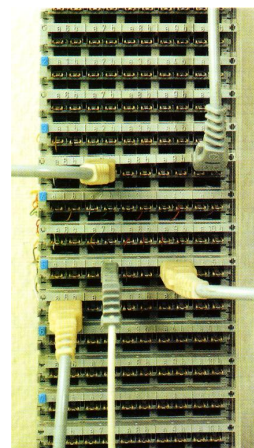

PŘEVÁDĚCÍ A ZKUŠEBNÍ ŠŤŮRY Příslušenství rozvaděčových pásků se zářezovými spoji

Pro práci dočasného charakteru jsou na rozvaděcích používány převáděcí a zkušební šňůry. K jednotlivým typům rozvaděčů jsou vyráběny a dodávány šňůry různých délek. Počet šňůr se řídí typem rozvaděče, rozvaděčových pásků a počtem převáděných vedení. Šňůry jsou jednostranně nebo oboustranně vybaveny zásuvnými kolíky pro připojování do rozvaděčových pásků.

Šňůry vybavené jedním zásuvným kolíkem z jedné strany jsou určeny pro přímé připojení zkušebních zařízení.

Šňůry se dvěma zásuvnými kolíky jsou určeny pro převody v rámci rozvaděče.

Použití jednotlivých typů šňůr je dáno provozními potřebami (dočasné a zkušební převody 1-2-3-4 vodičové).

Název	Číselný znak	Zapojení	Délka L (mm)	Označení
převáděcí šňůra čtyřpólová	FK 764 02		1 000	06
	FK 764 03		1 500	06
	FK 764 04		2 500	06
	FK 764 34		200	06
	FK 764 35		650	06
	FK 764 36		850	06
	FK 764 37		1 100	06
převáděcí šňůra dvoupólová	FK 764 05		3 000	07
	FK 764 06		6 000	07
	FK 764 44		200	07
	FK 764 45		650	07
	FK 764 48	20 000	07	
	FK 764 07		1 500	08
	FK 764 08		2 500	08