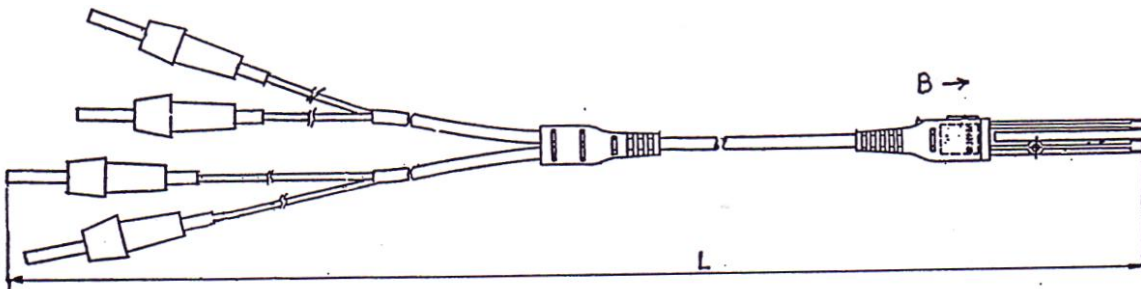

Název	Číselný znak	Zapojení	Délka L (mm)
Převáděcí šňůra s banánky	FK 765 00		1 000
	FK 765 01		2 000
	FK 765 02		3 000
	FK 765 03		7 500
	FK 765 04		10 000

- typu BN 105 nebo podle přání zákazníka